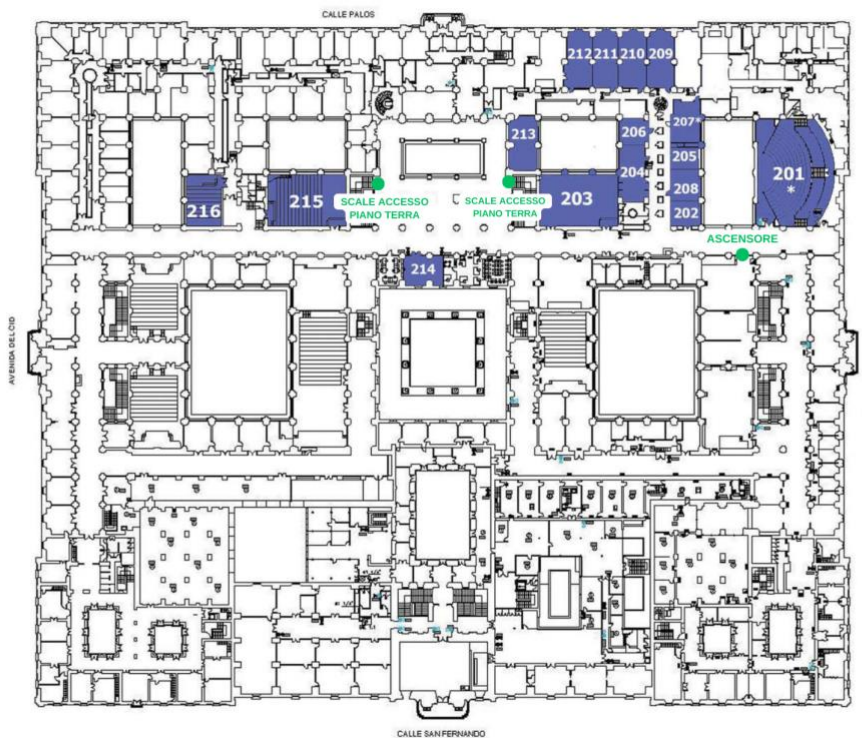

Piantine del piano terra e del primo piano della Facultad de Filología

PIANO TERRA

PRIMO PIANO

- 201* Aula Magna
- 207* Aula de Video